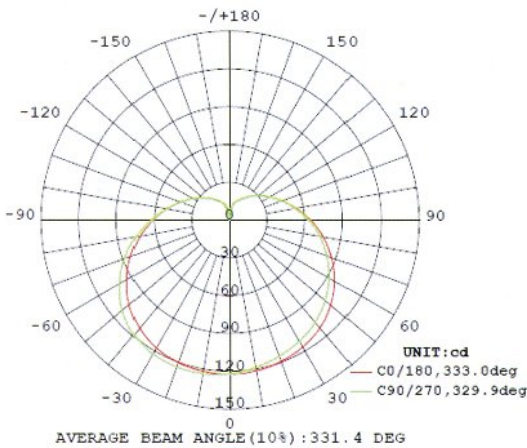

配光特性

お問合せ

販売元

MK.e MK電産株式会社

〒160-0023 東京都新宿区西新宿7-11-15 ミヤコビル5F
TEL 03-6322-0341 FAX 076-288-0079
URL <http://mk-electric-industry.com>
E-mail: info@mk-electric-industry.com