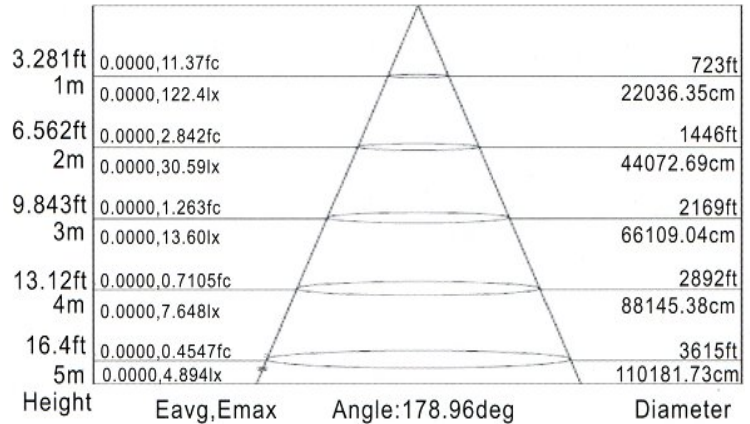

LED電球

表面積の大きいひだでしっかり放熱!

電球100W,200W相当 でとても明るい!

40W,60W形

100W形

200W形

特徴

- ★ 長寿命 5万時間
- ★ これまでLED電球では少なかった高ワット電球(100W,200W相当)の代替として使えます。
- ★ 明りの色は乳白の昼白色と電球色を揃えています。
- ★ 安心の2年保障です。
- ☆ 調光器具、密閉型器具、断熱材施工器具、非常灯、誘導灯には使用できません。

[製品仕様]

型式	GABL-E26-5W,N	GABL-E26-8W,N	GABL-E26-12W,N	GABL-E26-20W,N
ワット数	5w (40W形)	8w (60W形)	12w (100W形)	20w (200W形)
光束	500 lm 電球色(N) 550 lm 昼光色(W)	750 lm 電球色(N) 800 lm 昼光色(W)	1100 lm 電球色(N) 1200 lm 昼光色(W)	1900 lm 電球色(N) 1950 lm 昼光色(W)
色温度	3000k 電球色(N) 6000k 昼光色(W)	3000k 電球色(N) 6000k 昼光色(W)	3000k 電球色(N) 6000k 昼光色(W)	3000k 電球色(N) 6000k 昼光色(W)
口金	E26	E26	E26	E26
CRI	>70Ra	>70Ra	>70Ra	>70Ra
重量	110g	120g	160g	210g
電圧、周波数	AC100-220V 50,60Hz	AC100-220V 50,60Hz	AC100-220V 50,60Hz	AC100-220V 50,60Hz
外形寸法	Φ60 x 106mm	Φ60 x 125mm	Φ70 x 130mm	Φ95 x 165mm
標準価格	¥ 3,500	¥ 3,800	¥ 6,300	¥ 11,000